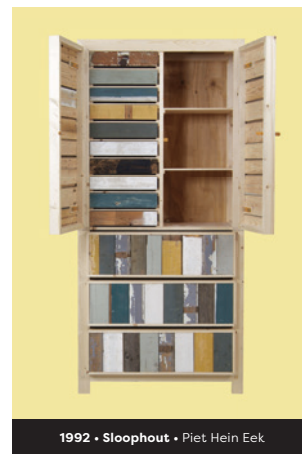

1995 • Shutters • overgewaaid uit de VS

2003 • Dutch tub • Floris Schoonderbeek

2014 • Boxspring Royal Magnus • Swiss Sense

1997 • Visgraatparket

2006 • Clay Furniture • Maarten Baas

1992 • Sloophout • Piet Hein Eek

2001 • De wenteltrap bestaat 1000 jaar

2015 • Golden touc

2008 • Revival van de houtkachel

1999 • Jouw droomhuis op papier

2005 • Paper Chandelier • Studio Job

2007 • Colour Plaid • SO

NOVITEITEN 2017 WANDEN

BASIC LABEL KOMT MET EIGEN MERK KASTEN

Woonwinkel Basiclabel groeit en daarmee ook de behoefte bij klanten naar producten in de kenmerkende Basiclabel-stijl: neutrale kleuren, natuurlijke materialen en unieke designs. Logisch gevolg is dat deze woonspecialist (met net verbouwde winkels in Hoorn én een online shop) nu komt met haar eigen merk, als vanzelfsprekend onder de naam Basiclabel.