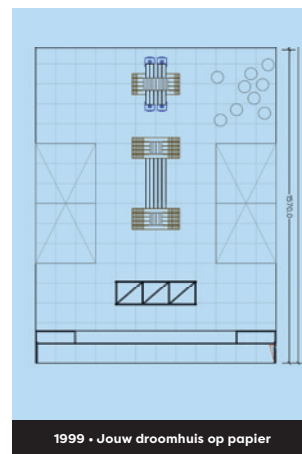

1992 • Sloophout • Piet Hein Eek